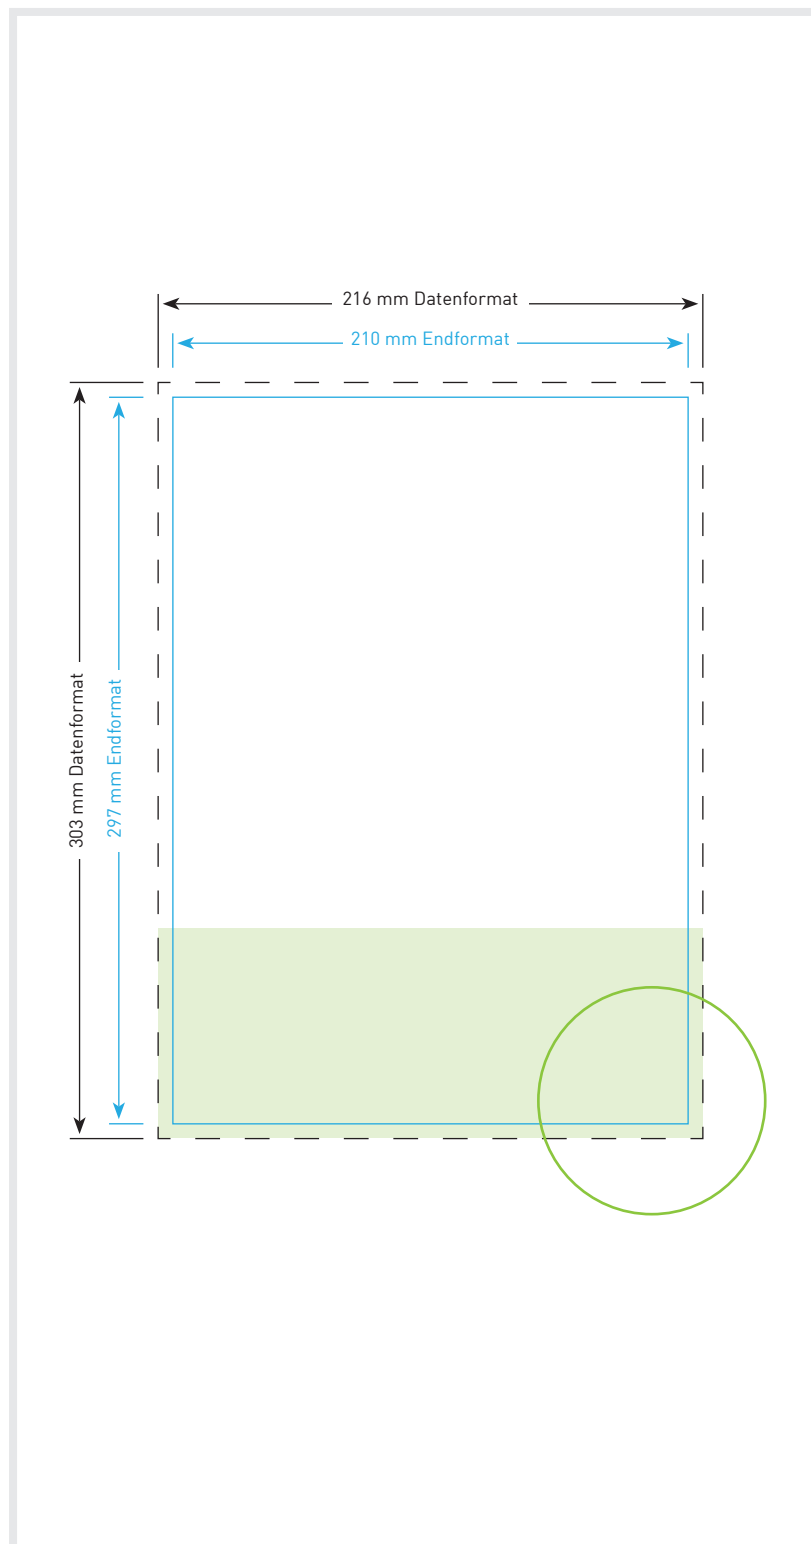

## Briefpapier DIN A4 hoch

### Endformat

21,0 cm x 29,7 cm

### Datenformat

21,6 x 30,3 cm

Inklusive 3 mm Beschnittzugabe ringsum

### Bitte beachten!

1. Text mindestens 3 mm vom Rand des Endformats entfernt platzieren
2. Bilder oder Hintergrundfarben bis zum Rand des Datenformats hin laufen lassen

Weitere Hinweise zu den technischen Anforderungen an Ihre Druckvorlage finden Sie auf unserer Internetseite unter [www.dieumweltdruckerei.de/anforderungen](http://www.dieumweltdruckerei.de/anforderungen)