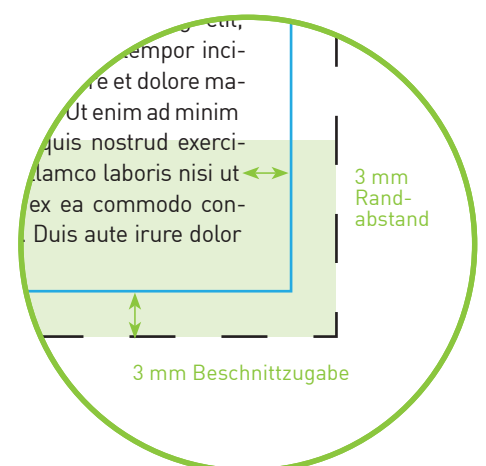

### Endformat

21,0 cm x 29,7 cm

### Datenformat

21,6 x 30,3 cm

Inklusive 3 mm Beschnittzugabe ringsum

### Bitte beachten!

1. Text mindestens 3 mm vom Rand des Endformats entfernt platzieren
2. Bilder oder Hintergrundfarben bis zum Rand des Datenformats hin laufen lassen

Weitere Hinweise zu den technischen Anforderungen an Ihre Druckvorlage finden Sie auf unserer Internetseite unter [www.dieumweltdruckerei.de/anforderungen](http://www.dieumweltdruckerei.de/anforderungen)