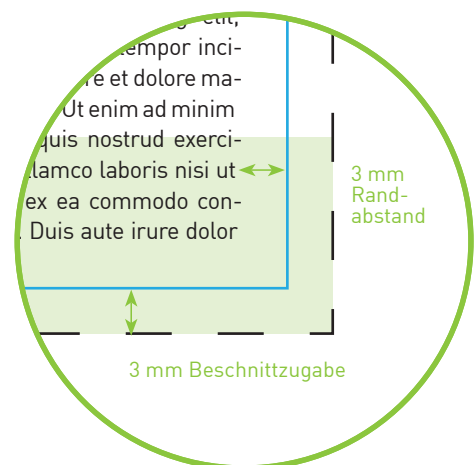

Haben Sie Fragen?
Wir beraten Sie gerne:
Telefon 0511 - 700 20 30