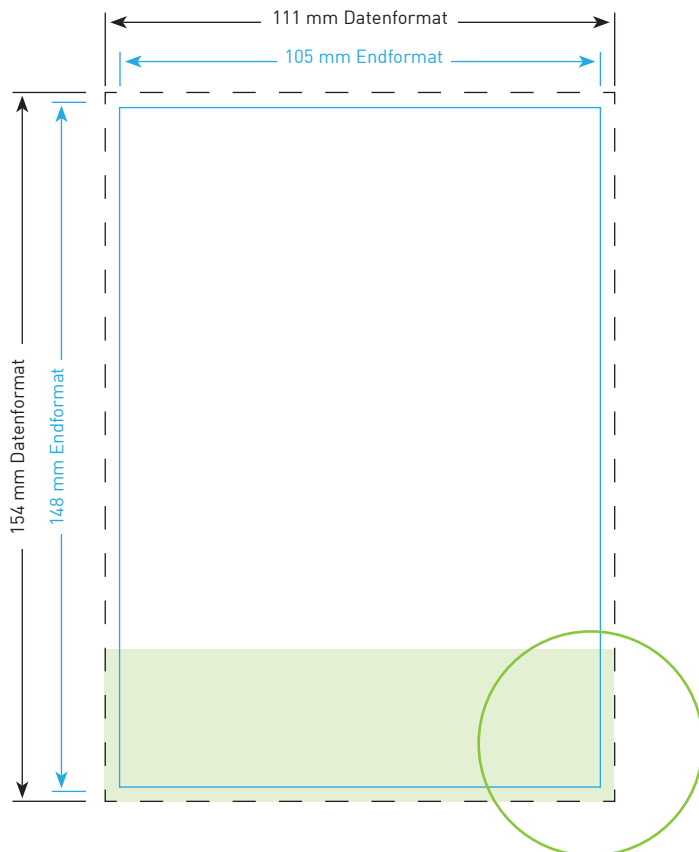

Postkarten DIN-A6 hoch