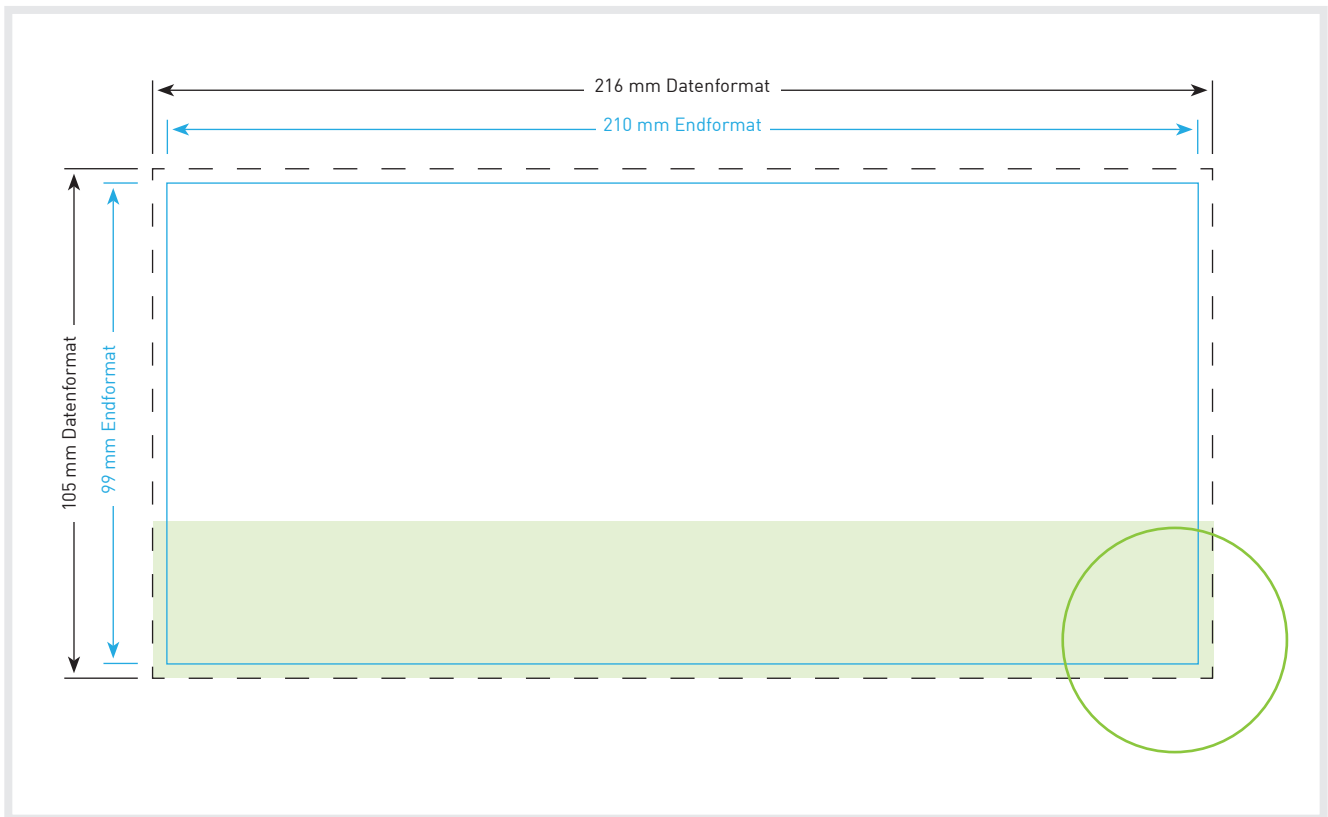

Postkarten DIN lang quer 21,0 x 9,9 cm

Endformat

21,0 x 9,9 cm

Datenformat

21,6 x 10,5 cm

Inklusive 3 mm Beschnittzugabe ringsum

Bitte beachten!

1. Text mindestens 3 mm vom Rand des Endformats entfernt platzieren
2. Bilder oder Hintergrundfarben bis zum Rand des Datenformats laufen lassen
3. Sobald die Rückseite bedruckt wird, ist der Auftrag 4/4-farbig (4/0-farbig bedeutet eine komplett leere Rückseite! Auch Schwarz ist eine Druckfarbe)

Weitere Hinweise zu den technischen Anforderungen an Ihre Druckvorlage finden Sie auf unserer Internetseite unter www.dieumweltdruckerei.de/anforderungen