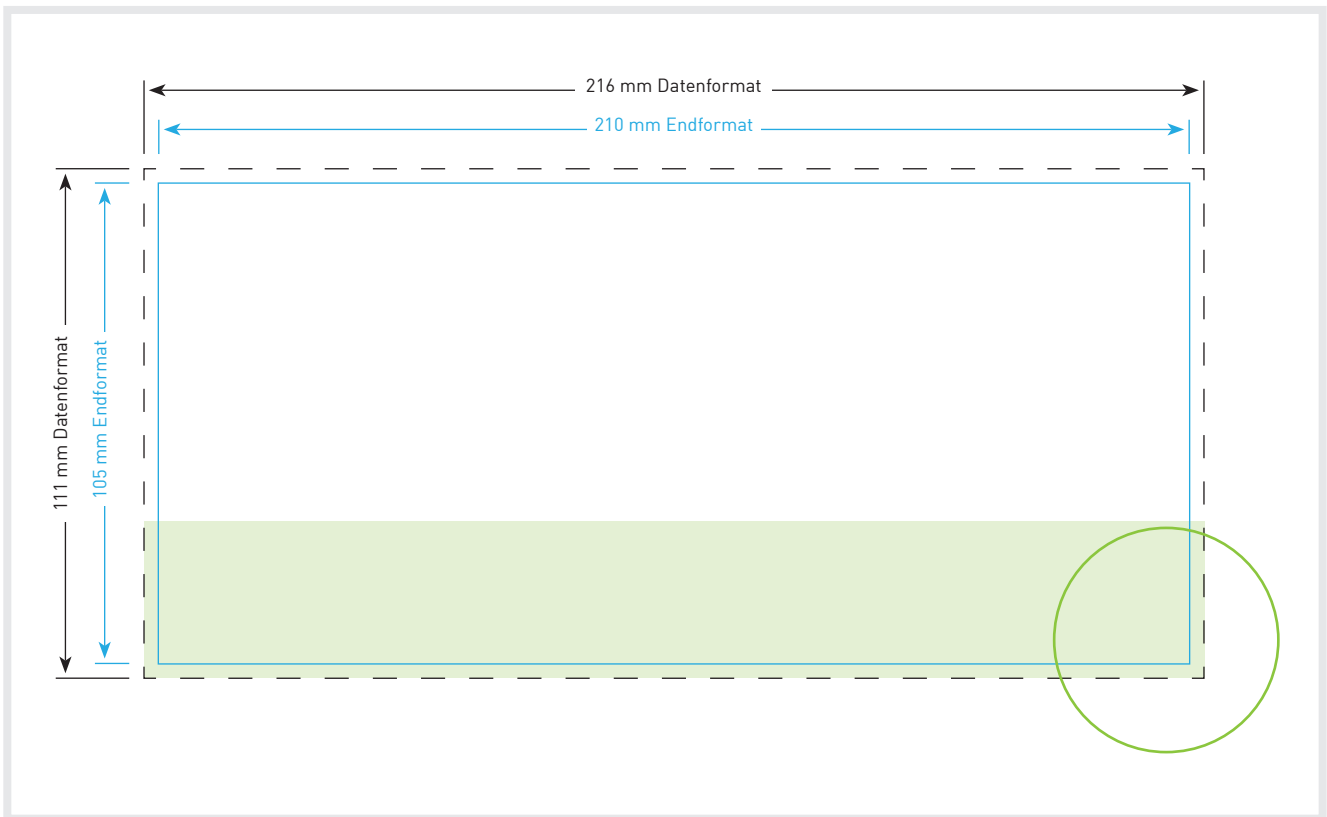

Postkarten DIN lang quer 21,0 x 10,5 cm

Endformat

21,0 x 10,5 cm

Datenformat

21,6 x 11,1 cm

Inklusive 3 mm Beschnittzugabe ringsum

Bitte beachten!

1. Text mindestens 3 mm vom Rand des Endformats entfernt platzieren
2. Bilder oder Hintergrundfarben bis zum Rand des Datenformats laufen lassen
3. Sobald die Rückseite bedruckt wird, ist der Auftrag 4/4-farbig (4/0-farbig bedeutet eine komplett leere Rückseite! Auch Schwarz ist eine Druckfarbe)

Weitere Hinweise zu den technischen Anforderungen an Ihre Druckvorlage finden Sie auf unserer Internetseite unter www.dieumweltdruckerei.de/anforderungen