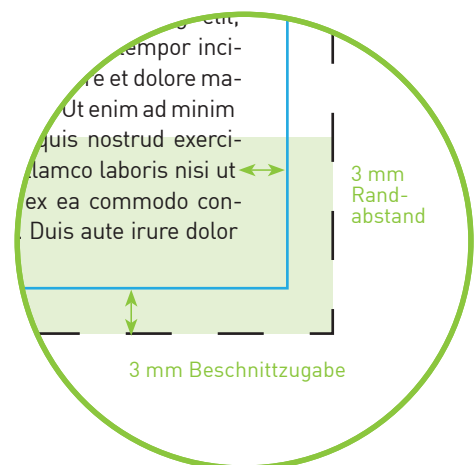

Haben Sie Fragen?
Wir beraten Sie gerne:
Telefon 0511 - 700 20 30