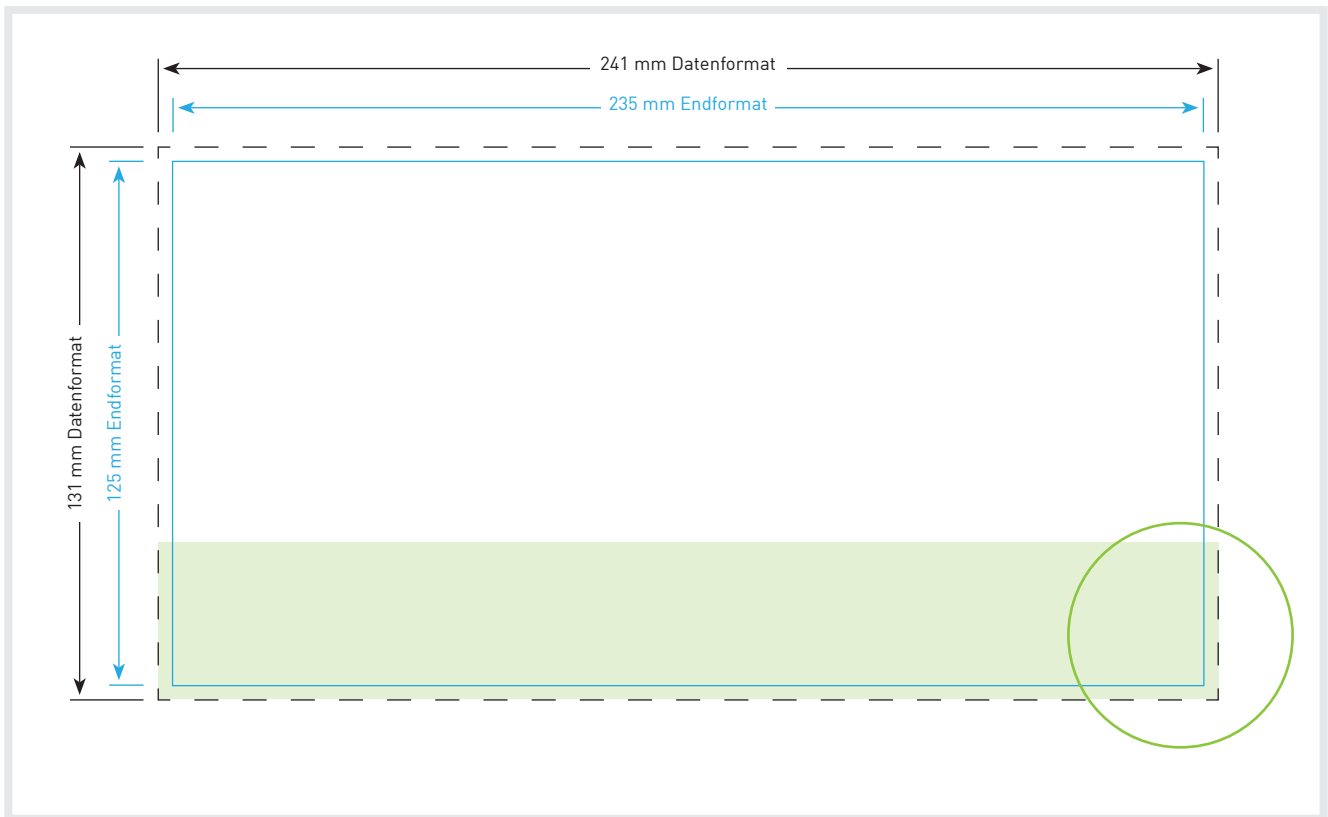

Postkarten Maxiformat quer

Endformat

23,5 x 12,5 cm

Datenformat

24,1 x 13,1 cm

Inklusive 3 mm Beschnittzugabe ringsum

Bitte beachten!

1. Text mindestens 3 mm vom Rand des Endformats entfernt platzieren
2. Bilder oder Hintergrundfarben bis zum Rand des Datenformats laufen lassen
3. Sobald die Rückseite bedruckt wird, ist der Auftrag 4/4-farbig (4/0-farbig bedeutet eine komplett leere Rückseite! Auch Schwarz ist eine Druckfarbe)