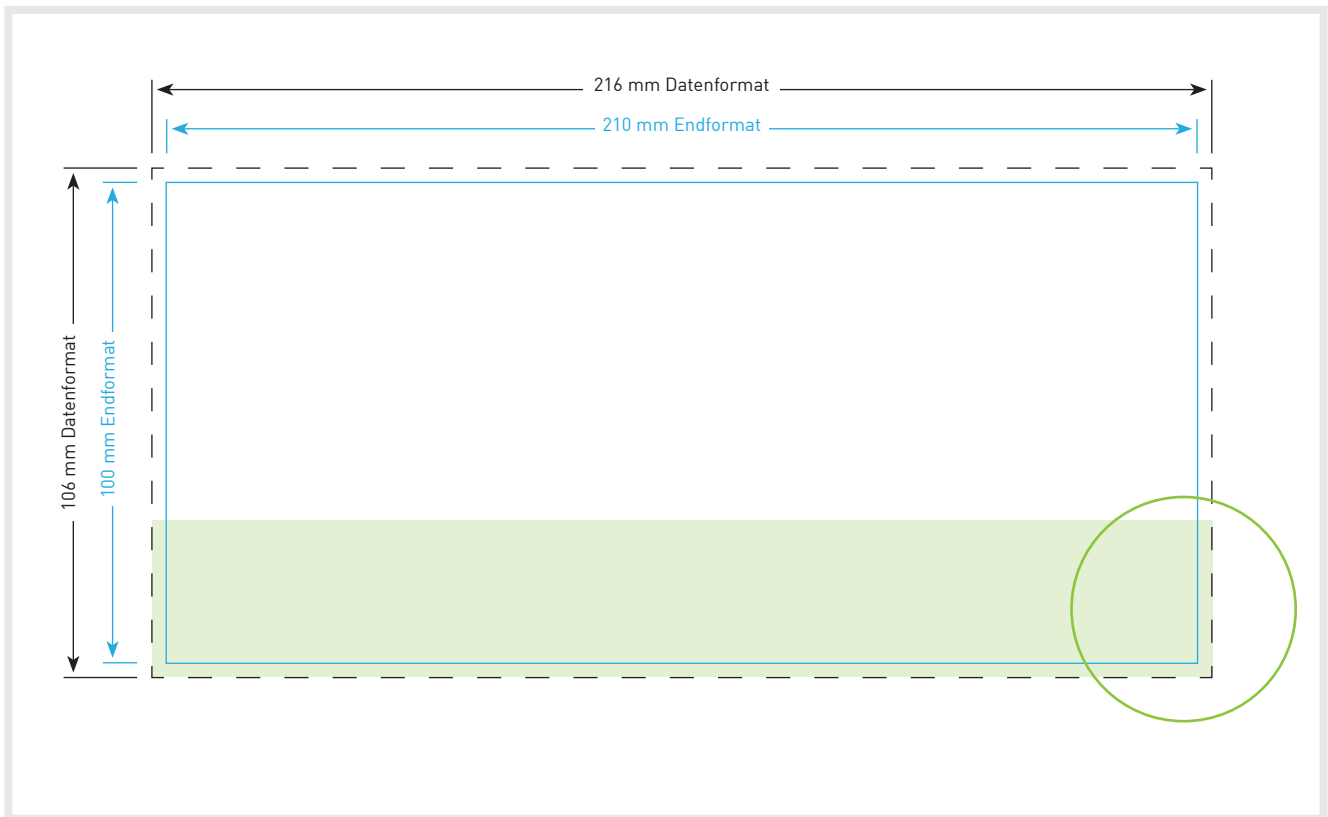

Postkarten DIN lang quer 21,0 x 10,0 cm

Endformat

21,0 x 10,0 cm

Datenformat

21,6 x 10,6 cm

Inklusive 3 mm Beschnittzugabe ringsum

Bitte beachten!

1. Text mindestens 3 mm vom Rand des Endformats entfernt platzieren
2. Bilder oder Hintergrundfarben bis zum Rand des Datenformats laufen lassen
3. Sobald die Rückseite bedruckt wird, ist der Auftrag 4/4-farbig (4/0-farbig bedeutet eine komplett leere Rückseite! Auch Schwarz ist eine Druckfarbe)

Weitere Hinweise zu den technischen Anforderungen an Ihre Druckvorlage finden Sie auf unserer Internetseite unter www.dieumweltdruckerei.de/anforderungen