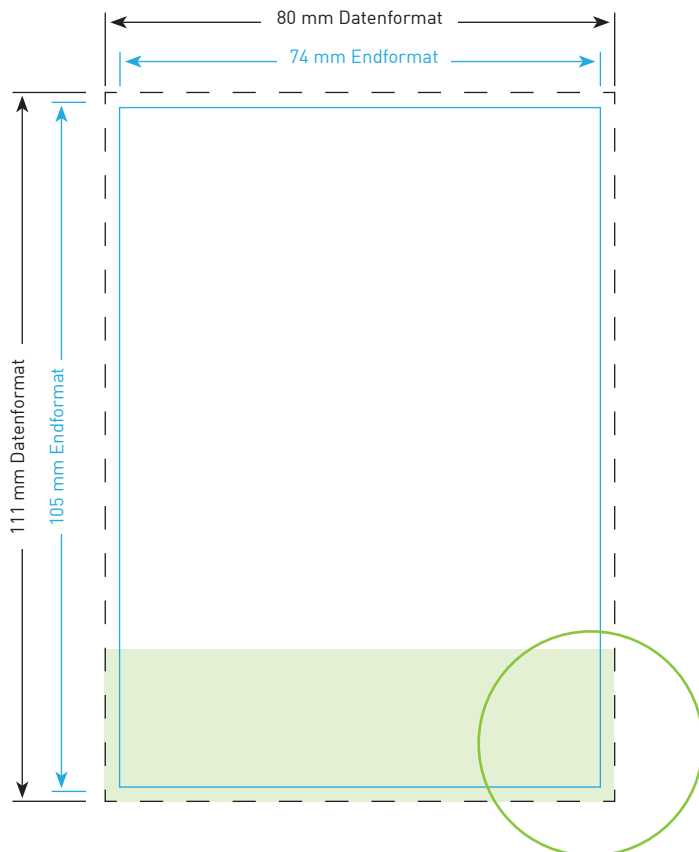

Postkarten DIN-A7 hoch