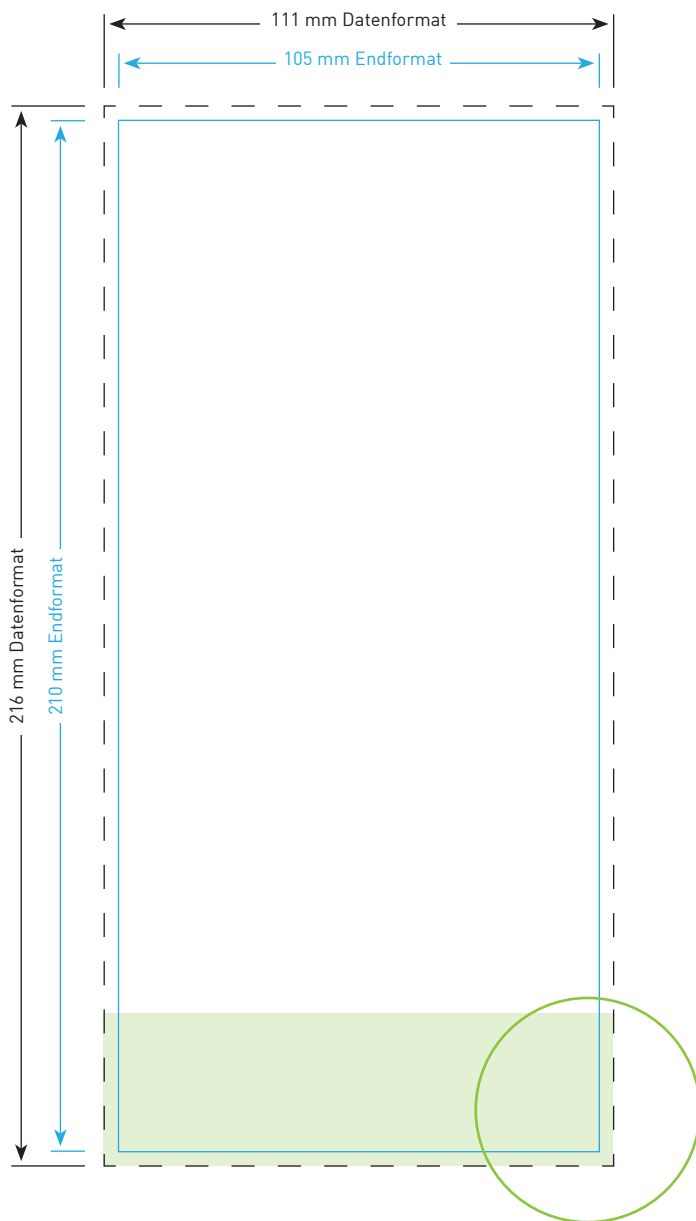

Postkarten Wunschformat

Endformat

Breite x Höhe in cm

Datenformat

„Breite+Anschnitt“ x
„Höhe+Anschnitt“ in cm
(inklusive 3 mm Beschnittzugabe
ringsum)

Bitte beachten!

1. Text mindestens 3 mm vom Rand des Endformats entfernt platzieren
2. Bilder oder Hintergrundfarben bis zum Rand des Datenformats laufen lassen
3. Sobald die Rückseite bedruckt wird, ist der Auftrag 4/4-farbig (4/0-farbig bedeutet eine komplett leere Rückseite! Auch Schwarz ist eine Druckfarbe)

Postkarten DIN lang hoch 9,9 x 21,0 cm

Endformat

9,9 x 21,0 cm

Datenformat

10,5 x 21,6 cm

Inklusive 3 mm Beschnittzugabe
ringsum

Bitte beachten!

1. Text mindestens 3 mm vom Rand des Endformats entfernt platzieren
2. Bilder oder Hintergrundfarben bis zum Rand des Datenformats laufen lassen
3. Sobald die Rückseite bedruckt wird, ist der Auftrag 4/4-farbig (4/0-farbig bedeutet eine komplett leere Rückseite! Auch Schwarz ist eine Druckfarbe)

Postkarten DIN lang hoch 10,5 x 21,0 cm

Endformat

10,5 x 21,0 cm

Datenformat

11,1 x 21,6 cm

Inklusive 3 mm Beschnittzugabe
ringsum

Bitte beachten!

1. Text mindestens 3 mm vom Rand des Endformats entfernt platzieren
2. Bilder oder Hintergrundfarben bis zum Rand des Datenformats laufen lassen
3. Sobald die Rückseite bedruckt wird, ist der Auftrag 4/4-farbig (4/0-farbig bedeutet eine komplett leere Rückseite! Auch Schwarz ist eine Druckfarbe)