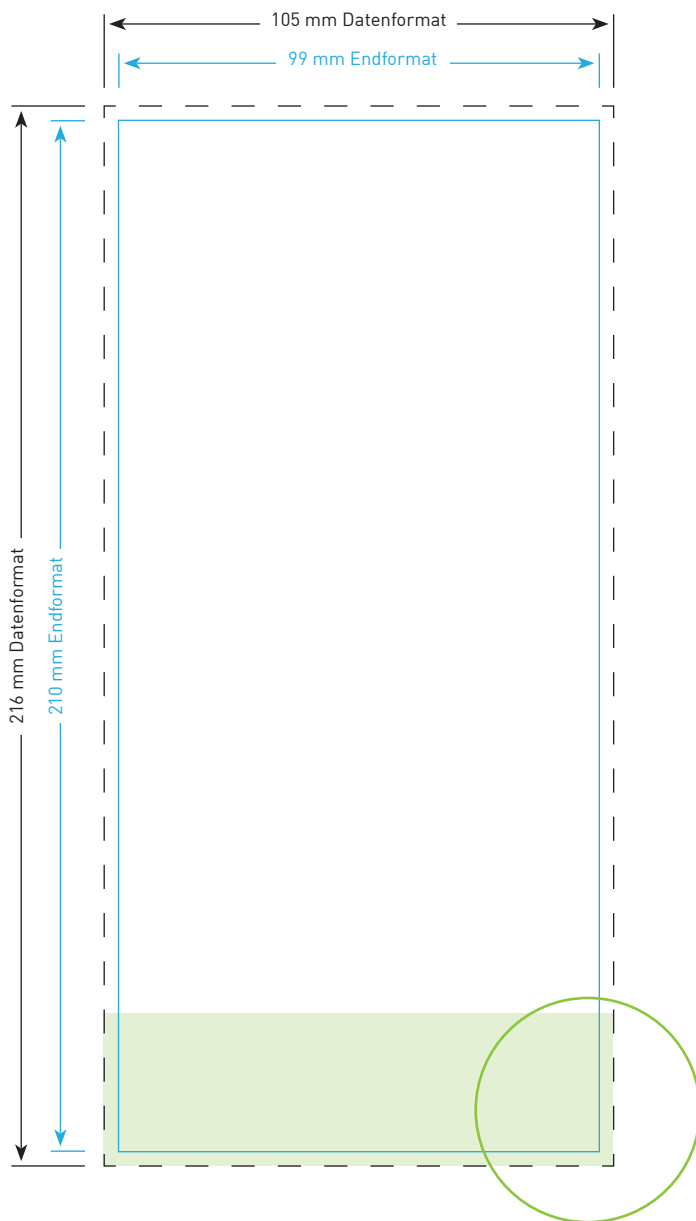

Postkarten DIN lang hoch 9,9 x 21,0 cm