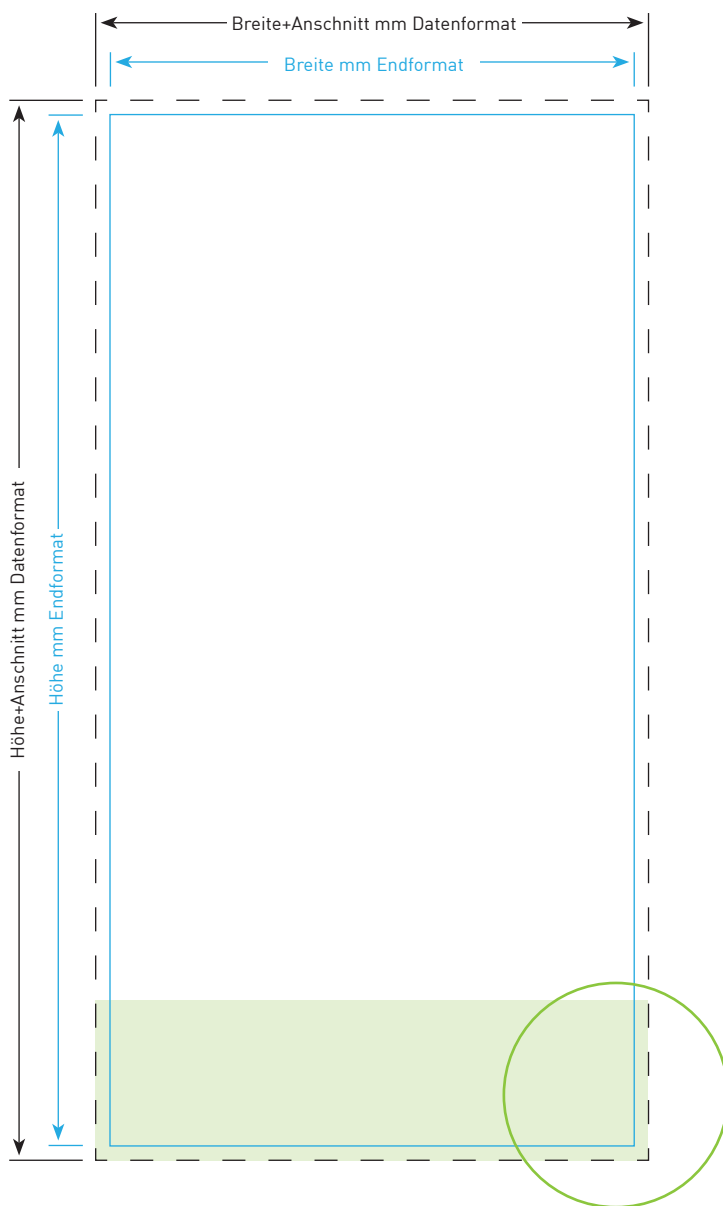

Inhaltsverzeichnis

Postkarte Wunschformat	02
Postkarte DIN-A5 hoch	03
Postkarte DIN-A5 quer	04
Postkarte DIN-A6 hoch	05
Postkarte DIN-A6 quer	06
Postkarte DIN-A7 hoch	07
Postkarte DIN-A7 quer	08
Postkarte DIN-Lang hoch 9,9 x 21,0 cm	09
Postkarte DIN-Lang hoch 10,0 x 21,0 cm	10
Postkarte DIN-Lang hoch 10,5 x 21,0 cm	11
Postkarte DIN-Lang quer 21,0 x 9,9 cm	12
Postkarte DIN-Lang quer 21,0 x 10,0 cm	13
Postkarte DIN-Lang quer 21,0 x 10,5 cm	14
Postkarte Maxiformat hoch 12,5 x 23,5 cm	15
Postkarte Maxiformat quer 23,5 x 12,5 cm	16
Postkarte Quadrat groß 14,8 x 14,8 cm	17

Postkarten Wunschformat

Endformat

Breite x Höhe in cm

Datenformat

„Breite+Anschnitt“ x
„Höhe+Anschnitt“ in cm
(inklusive 3 mm Beschnittzugabe
ringsum)

Bitte beachten!

1. Text mindestens 3 mm vom Rand des Endformats entfernt platzieren
2. Bilder oder Hintergrundfarben bis zum Rand des Datenformats laufen lassen
3. Sobald die Rückseite bedruckt wird, ist der Auftrag 4/4-farbig (4/0-farbig bedeutet eine komplett leere Rückseite! Auch Schwarz ist eine Druckfarbe)