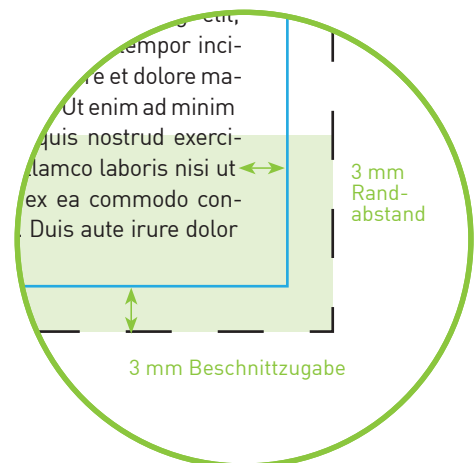

Haben Sie Fragen?
Wir beraten Sie gerne:
Telefon 0511 - 700 20 30