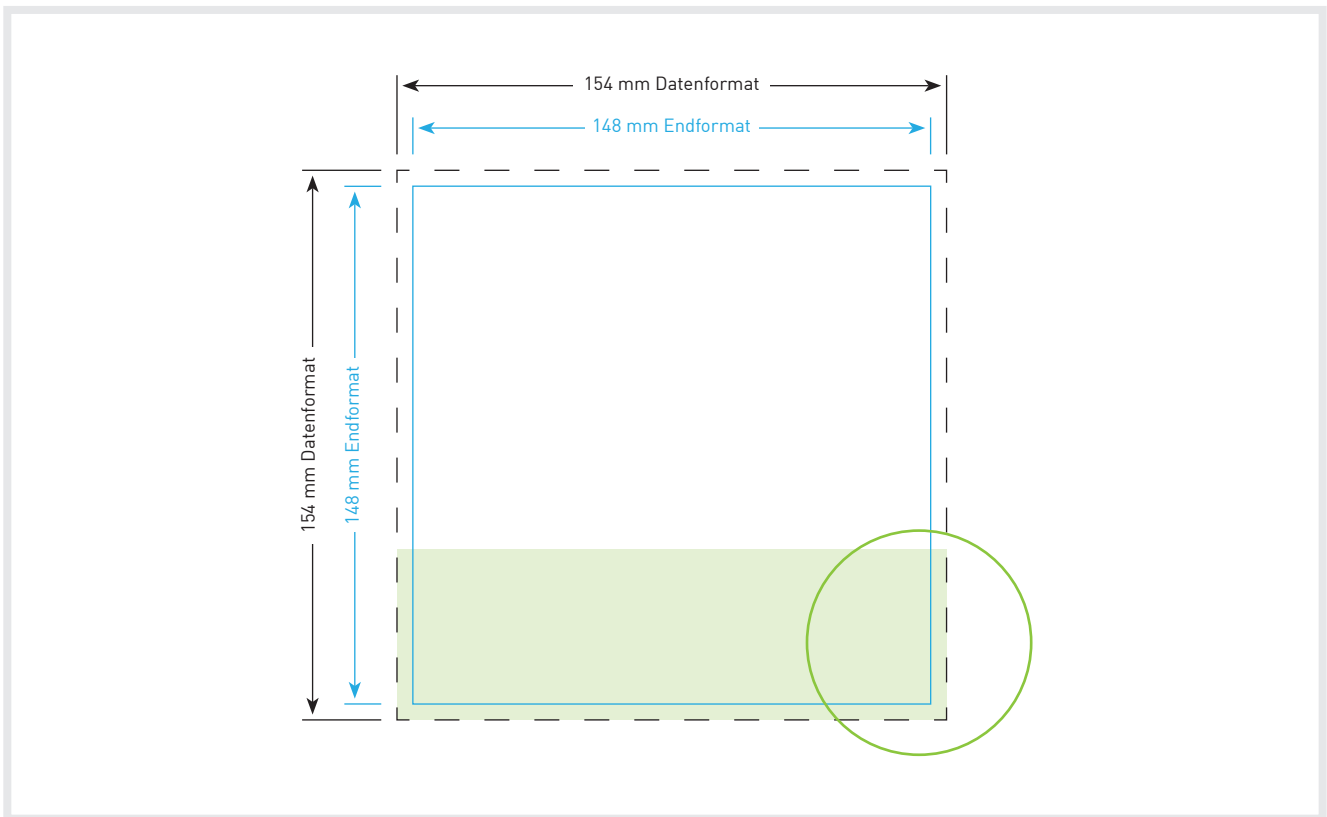

Postkarten Quadrat groß

Endformat

14,8 x 14,8 cm

Datenformat

15,4 x 15,4 cm

Inklusive 3 mm Beschnittzugabe ringsum

Bitte beachten!

1. Text mindestens 3 mm vom Rand des Endformats entfernt platzieren
2. Bilder oder Hintergrundfarben bis zum Rand des Datenformats laufen lassen
3. Sobald die Rückseite bedruckt wird, ist der Auftrag 4/4-farbig (4/0-farbig bedeutet eine komplett leere Rückseite! Auch Schwarz ist eine Druckfarbe)

Weitere Hinweise zu den technischen Anforderungen an Ihre Druckvorlage finden Sie auf unserer Internetseite unter www.dieumweltdruckerei.de/anforderungen