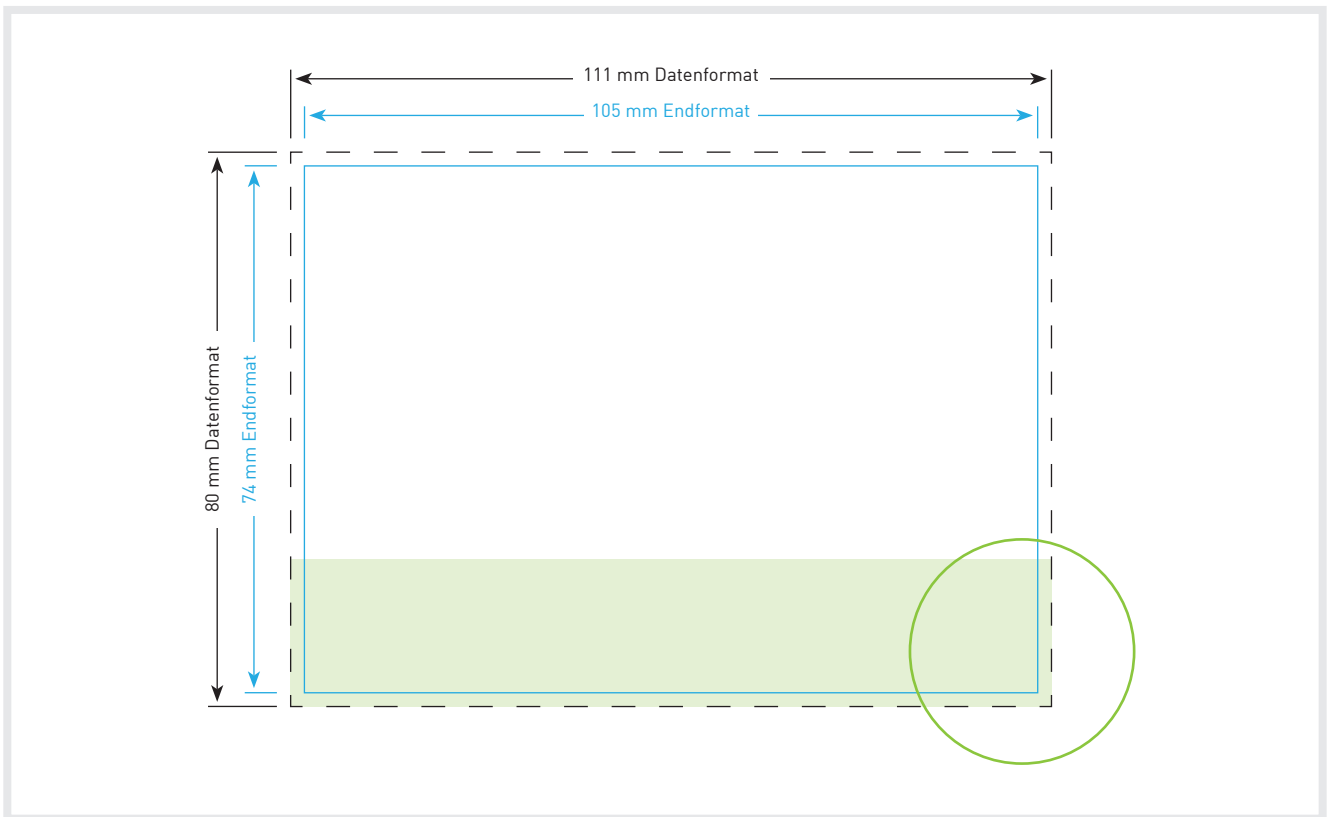

Postkarten DIN-A7 quer

Endformat

10,5 x 7,4 cm

Datenformat

11,1 x 8,0 cm

Inklusive 3 mm Beschnittzugabe ringsum

Bitte beachten!

1. Text mindestens 3 mm vom Rand des Endformats entfernt platzieren
2. Bilder oder Hintergrundfarben bis zum Rand des Datenformats laufen lassen
3. Sobald die Rückseite bedruckt wird, ist der Auftrag 4/4-farbig (4/0-farbig bedeutet eine komplett leere Rückseite! Auch Schwarz ist eine Druckfarbe)

Weitere Hinweise zu den technischen Anforderungen an Ihre Druckvorlage finden Sie auf unserer Internetseite unter www.dieumweltdruckerei.de/anforderungen