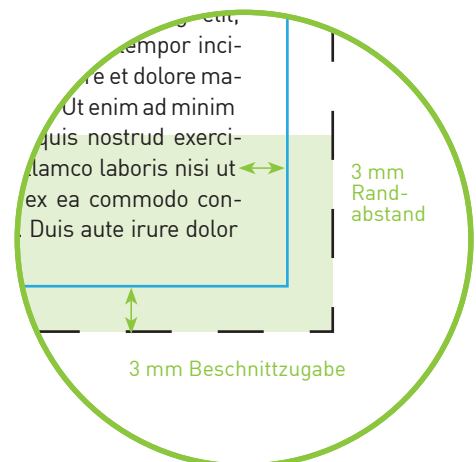

Bitte beachten!

1. Text mindestens 3 mm vom Rand des Endformats entfernt platzieren
2. Bilder oder Hintergrundfarben bis zum Rand des Datenformats laufen lassen
3. Sobald die Rückseite bedruckt wird, ist der Auftrag 4/4-farbig (4/0-farbig bedeutet eine komplett leere Rückseite! Auch Schwarz ist eine Druckfarbe)

Weitere Hinweise zu den technischen Anforderungen an Ihre Druckvorlage finden Sie auf unserer Internetseite unter www.dieumweltdruckerei.de/anforderungen