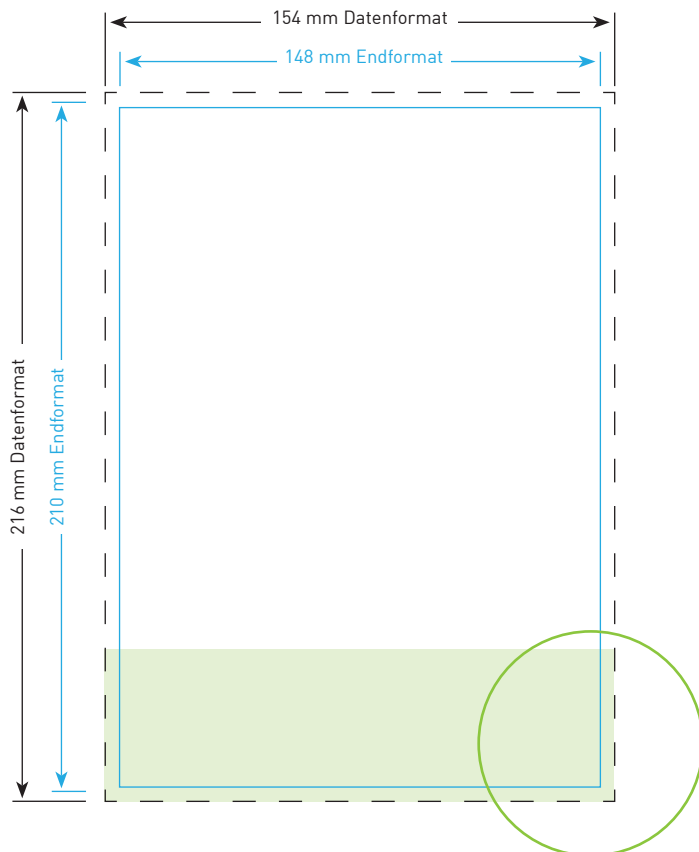

Inhaltsverzeichnis

Postkarte Wunschformat	02
Postkarte DIN-A5 hoch	03
Postkarte DIN-A5 quer	04
Postkarte DIN-A6 hoch	05
Postkarte DIN-A6 quer	06
Postkarte DIN-A7 hoch	07
Postkarte DIN-A7 quer	08
Postkarte DIN-Lang hoch 9,9 x 21,0 cm	09
Postkarte DIN-Lang hoch 10,0 x 21,0 cm	10
Postkarte DIN-Lang hoch 10,5 x 21,0 cm	11
Postkarte DIN-Lang quer 21,0 x 9,9 cm	12
Postkarte DIN-Lang quer 21,0 x 10,0 cm	13
Postkarte DIN-Lang quer 21,0 x 10,5 cm	14
Postkarte Maxiformat hoch 12,5 x 23,5 cm	15
Postkarte Maxiformat quer 23,5 x 12,5 cm	16
Postkarte Quadrat groß 14,8 x 14,8 cm	17

Postkarten Wunschformat

Endformat

Breite x Höhe in cm

Datenformat

„Breite+Anschnitt“ x
„Höhe+Anschnitt“ in cm
(inklusive 3 mm Beschnittzugabe
ringsum)

Bitte beachten!

1. Text mindestens 3 mm vom Rand des Endformats entfernt platzieren
2. Bilder oder Hintergrundfarben bis zum Rand des Datenformats laufen lassen
3. Sobald die Rückseite bedruckt wird, ist der Auftrag 4/4-farbig (4/0-farbig bedeutet eine komplett leere Rückseite! Auch Schwarz ist eine Druckfarbe)

Postkarten DIN-A5 hoch

Endformat

14,8 x 21,0 cm

Datenformat

15,4 x 21,6 cm

Inklusive 3 mm Beschnittzugabe
ringsum

Bitte beachten!

1. Text mindestens 3 mm vom Rand des Endformats entfernt platzieren
2. Bilder oder Hintergrundfarben bis zum Rand des Datenformats laufen lassen
3. Sobald die Rückseite bedruckt wird, ist der Auftrag 4/4-farbig (4/0-farbig bedeutet eine komplett leere Rückseite! Auch Schwarz ist eine Druckfarbe)