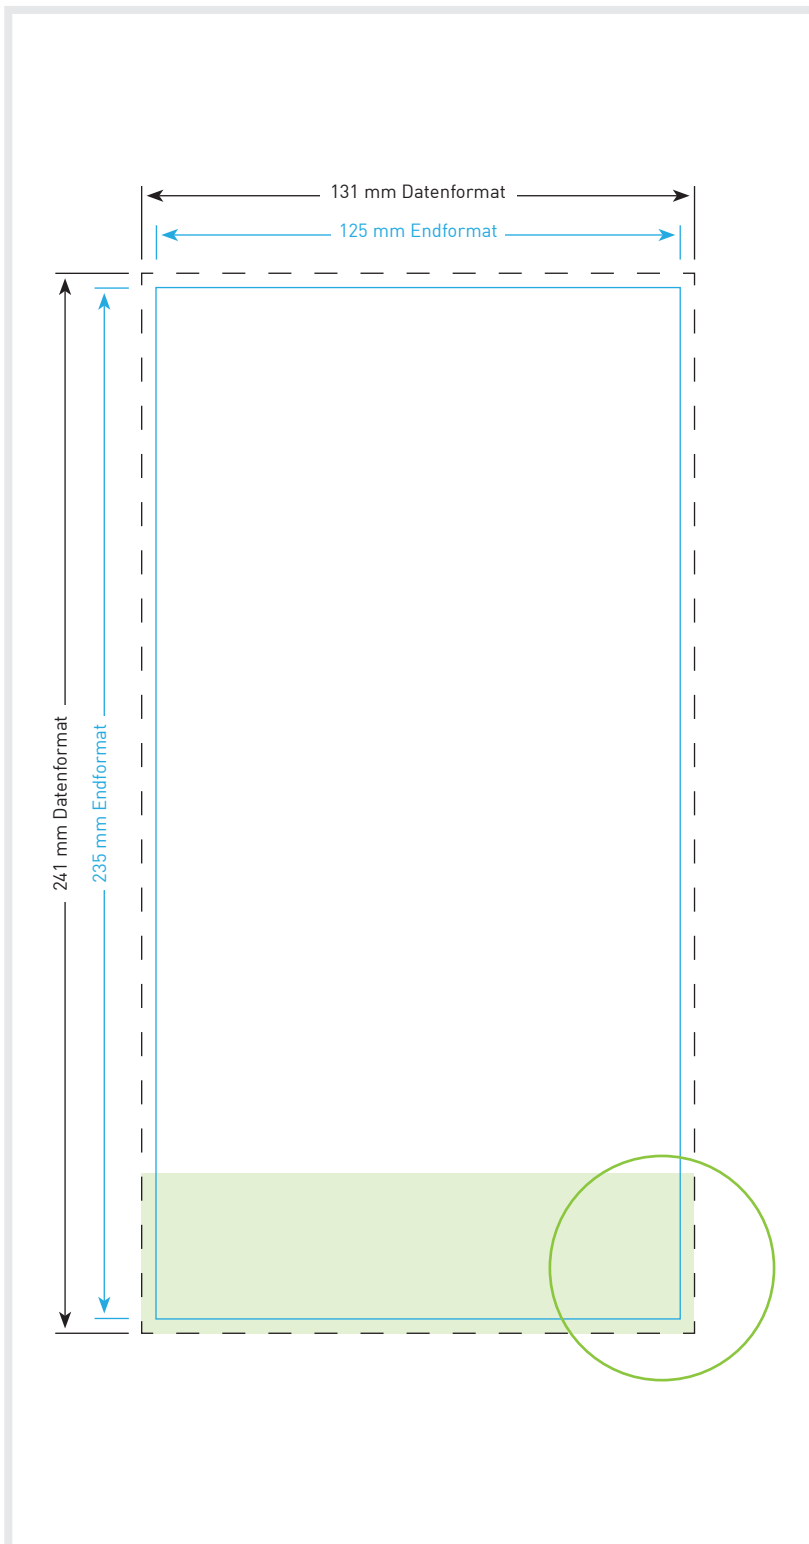

Postkarten Maxiformat hoch

Endformat

12,5 x 23,5 cm

Datenformat

13,1 x 24,1 cm

Inklusive 3 mm Beschnittzugabe
ringsum

Bitte beachten!

1. Text mindestens 3 mm vom Rand des Endformats entfernt platzieren
2. Bilder oder Hintergrundfarben bis zum Rand des Datenformats laufen lassen
3. Sobald die Rückseite bedruckt wird, ist der Auftrag 4/4-farbig (4/0-farbig bedeutet eine komplett leere Rückseite! Auch Schwarz ist eine Druckfarbe)

Weitere Hinweise zu den technischen Anforderungen an Ihre Druckvorlage finden Sie auf unserer Internetseite unter www.dieumweltdruckerei.de/anforderungen