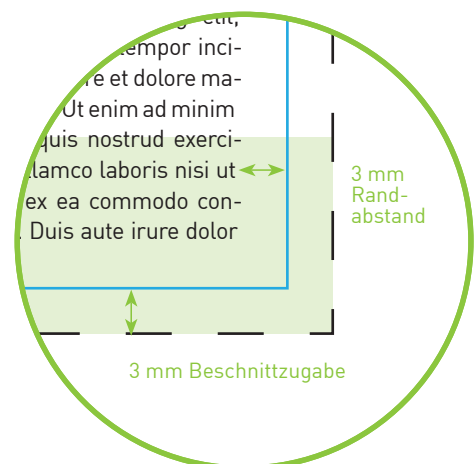

Bitte beachten!

1. Text mindestens 3 mm vom Rand des Endformats entfernt platzieren
2. Bilder oder Hintergrundfarben bis zum Rand des Datenformats laufen lassen
3. Sobald die Rückseite bedruckt wird, ist der Auftrag 4/4-farbig (4/0-farbig bedeutet eine komplett leere Rückseite! Auch Schwarz ist eine Druckfarbe)

Weitere Hinweise zu den technischen Anforderungen an Ihre Druckvorlage finden Sie auf unserer Internetseite unter www.dieumweltdruckerei.de/anforderungen