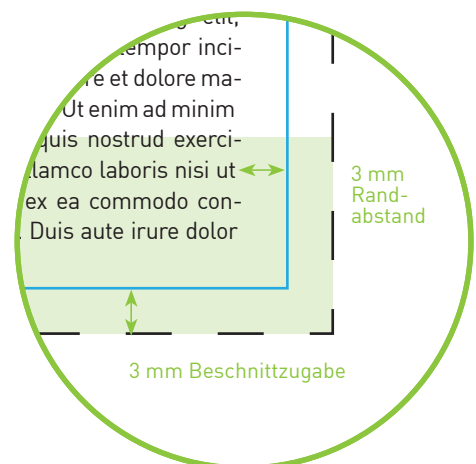

Haben Sie Fragen?

Wir beraten Sie gerne:

Telefon 0511 - 700 20 30